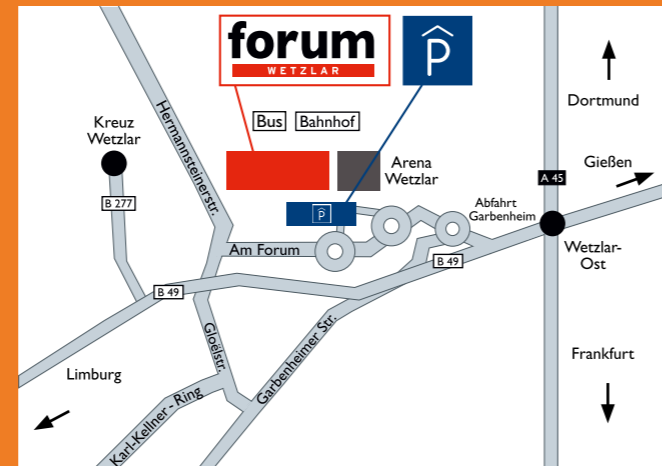

Mit dem Auto

Sie gelangen zu uns über die Autobahn A45 (Dortmund-Wetzlar-Aschaffenburg), Ausfahrt Wetzlar Ost, und die Bundesstraße B49 (Gießen-Wetzlar-Limburg), Abfahrt Garbenheim – oder die B277 (Dillenburg/Herborn-Wetzlar). Dem Kreisverkehr Richtung ARENA/Forum Wetzlar folgen.