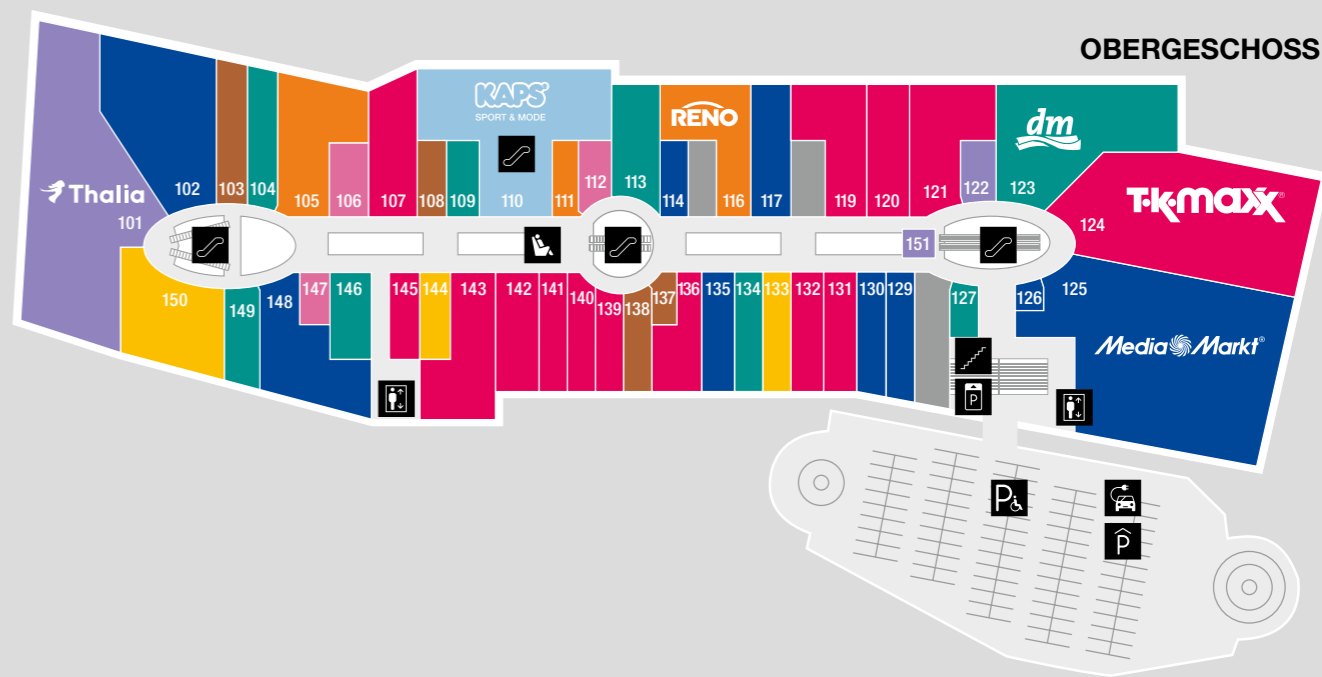

BÜCHER / ZEITSCHRIFTEN / SCHREIBWAREN / TABAK

EG	13	I-Ric E-Zigaretten	309 43 20
OG	122	McPaper	383 31 45
EG	07	Tabak & Co.	309 19 49
OG	101	Thalia	38 39 30
OG	151	Quantus E-Zigaretten	

DIENTLEISTER

OG	108	DER Reisebüro	489 21
EG	36	Fix Service Point	870 58 13
EG	67	Kiddie Land	
OG	137	Pixy Foto	200 31 67
OG	103	Schauinsland Reisen	381 08 22
OG	138	Super Fun	0175-85807964

LEBENSMITTEL / FRISCHWAREN

EG	59	Bäckerei Moos	309 75 47
EG	32	Bäckerei Volkmann	309 70 73
EG	35	Blume 2000	040-22 63 63 27
EG	11	Gepp's	089-954 53 95 28
EG	09	Hussel	565 40 07
EG	33	Kaufland	30 97 90
EG	68	Metzgerei Henneche	380 66 10
EG	40	Tchibo	566 93 19

GASTRONOMIE

EG	31	Asia Do Anh	383 20 67
EG	64	Brezelbäckerei Ditsch	381 96 41
EG	01	Burger King	381 63 00
OG	144	Die Brasserie	383 26 30
OG	150	Eiscafé Florenz	447 01 00
EG	06	Eiskiosk Florenz	447 01 00
EG	23	Haiky Asian Food	309 65 07
EG	20	Home of Burger	383 35 95
EG	37	Immergrün	381 11 33
OG	133	Latina Pizzeria	200 31 52
EG	66	Mocambo Bar	383 31 83
EG	61	Moos Süß & Salzig	309 75 47
EG	24	Nordsee	870 87 91
EG	21	Subway	200 64 80
EG	19	Sushi Ly	
EG	28	Waffelwerk	380 87 99
EG	22	Wind Tea	0172-414 94 76

ELEKTRONIK / HARTWAREN / GESCHENKE

OG	148	DEPOT	309 29 60
OG	135	EMPIRE	383 34 93
EG	27	Fissler	383 27 51
EG	29	GameStopZing	200 77 34
OG	126	Handy Service-Center	380 32 22
OG	125	Media Markt	309 10
OG	114	freenet	383 31 88
OG	117	Nanu Nana	309 01 11
OG	130	O2	309 17 61
EG	63	Sky	0160-90 63 13 60
OG	102	Tedi	0231 55 57 70
EG	34	T-Punkt, Telekom	94 64 80
OG	129	Vodafone	204 70 09

- Info Desk
- Kinderbuggy-Verleih
- Schließfächer
- Parkhaus
- Toiletten
- Aufzug
- Centergutschein
- Rollstuhl-Verleih
- Massagesessel
- EC-Automat
- Babywickelraum
- E-Parken