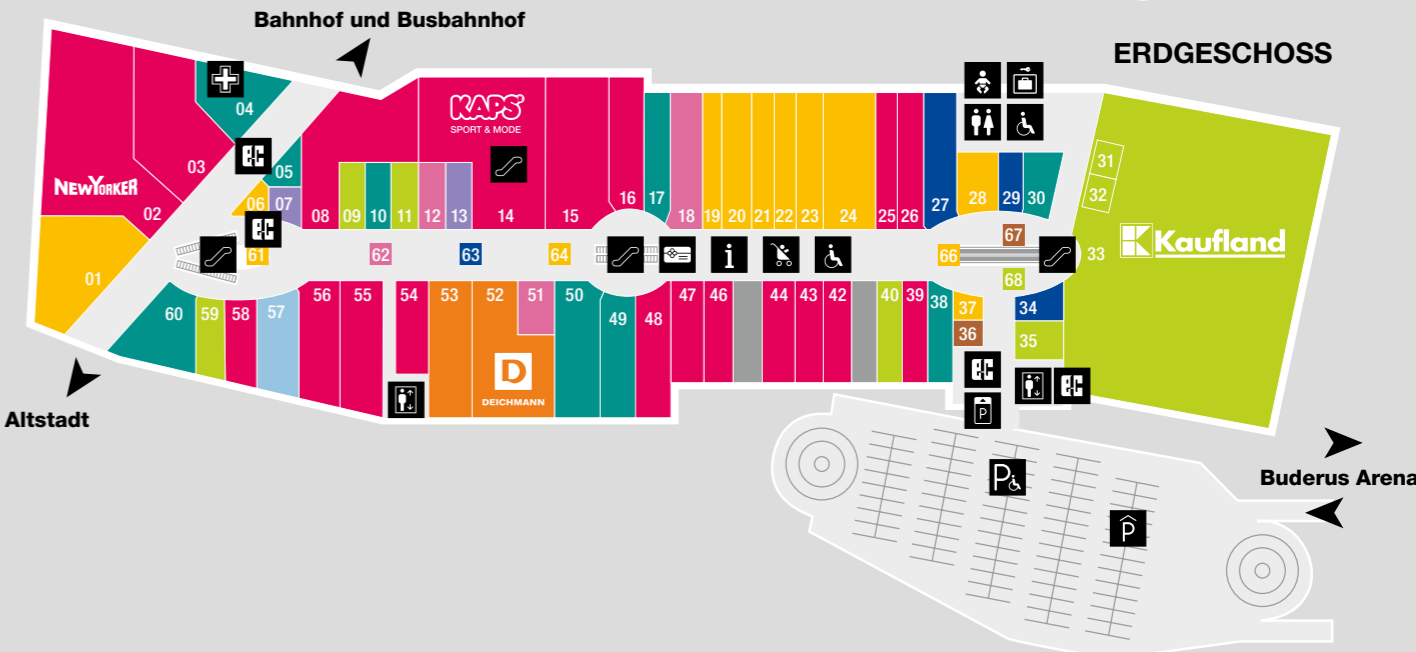

BÜCHER / ZEITSCHRIFTEN / SCHREIBWAREN / TABAK

EG	13	I-Ric E-Zigaretten	309 43 20
OG	122	McPaper	383 31 45
EG	07	Tabak & Co.	309 19 49
OG	101	Thalia	38 39 30
OG	151	Quantus E-Zigaretten	

DIENTLEISTER

OG	108	DER Reisebüro	489 21
EG	36	Fix Service Point	870 58 13
EG	67	Kiddie Land	
OG	137	Pixy Foto	200 31 67
OG	103	Schauinsland Reisen	381 08 22
OG	138	Super Fun	0175-85807964

LEBENSMITTEL / FRISCHWAREN

EG	59	Bäckerei Moos	309 75 47
EG	32	Bäckerei Volkmann	309 70 73
EG	35	Blume 2000	040-22 63 63 27
EG	11	Gepp's	089-954 53 95 28
EG	09	Hussel	565 40 07
EG	33	Kaufland	30 97 90
EG	68	Metzgerei Henneche	380 66 10
EG	40	Tchibo	566 93 19

GASTRONOMIE

EG	31	Asia Do Anh	383 20 67
EG	64	Brezelbäckerei Ditsch	381 96 41
EG	01	Burger King	381 63 00
OG	144	Die Brasserie	383 26 30
OG	150	Eiscafé Florenz	447 01 00
EG	06	Eiskiosk Florenz	447 01 00
EG	23	Haiky Asian Food	309 65 07
EG	20	Home of Burger	383 35 95
EG	37	Immergrün	381 11 33
OG	133	Latina Pizzeria	200 31 52
EG	66	Mocambo Bar	383 31 83
EG	61	Moos Süß & Salzig	309 75 47
EG	24	Nordsee	870 87 91
EG	21	Subway	200 64 80
EG	19	Sushi Ly	
EG	28	Waffelwerk	380 87 99
EG	22	Wind Tea	0172-414 94 76

ELEKTRONIK / HARTWAREN / GESCHENKE

OG	148	DEPOT	309 29 60
OG	135	EMPIRE	383 34 93
EG	27	Fissler	383 27 51
EG	29	GameStopZing	200 77 34
OG	126	Handy Service-Center	380 32 22
OG	125	Media Markt	309 10
OG	114	freenet	383 31 88
OG	117	Nanu Nana	309 01 11
OG	130	O2	309 17 61
EG	63	Sky	0160-90 63 13 60
OG	102	Tedi	0231 55 57 70
EG	34	T-Punkt, Telekom	94 64 80
OG	129	Vodafone	204 70 09

- Info Desk
- Kinderbuggy-Verleih
- Schließfächer
- Parkhaus
- Toiletten
- Aufzug
- Centergutschein
- Rollstuhl-Verleih
- Massagesessel
- EC-Automat
- Babywickelraum
- E-Parken